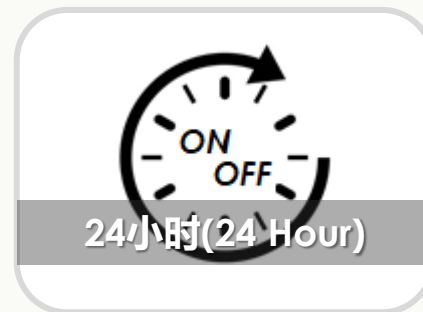

控制面板 Control Panel

电源
Power

湿度设定
Humidity +/-

定时
Timer

风速
Speed

产品设计 Close Look

湿度设定 Humidity Setting

24小时(24 Hour)
定时器(开/关) Timer(On/Off)