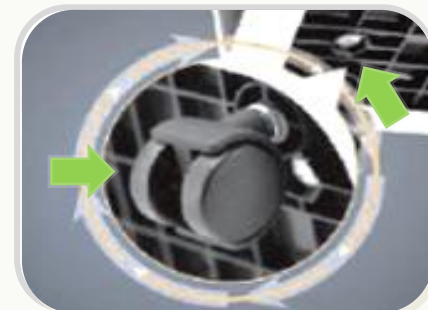

15.4

控制面板 Control Panel

电源
Power

湿度设定
Humidity +/-

定时
Timer

风速
Speed

产品设计 Close Look

湿度设定 Humidity Setting