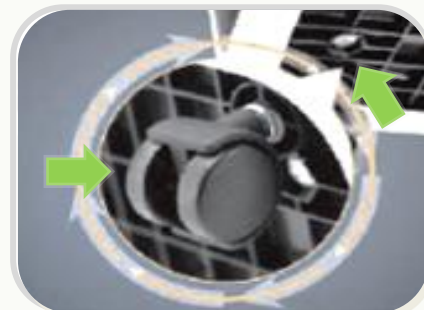

控制面板 Control Panel

电源
Power

风速
Speed

湿度设定
Humidity +/-

定时
Timer

产品设计 Close Look

30~90%

湿度设定 Humidity Setting