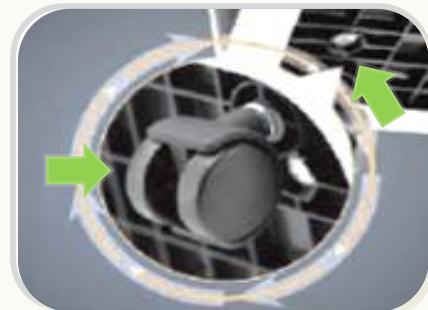

定时
Timer

湿度设定
Humidity +/-

风速
Speed

产品设计 Close Look

湿度设定 Humidity Setting

万向脚轮 Castors

悬挂安装架 Hanging Rack

水箱 Water Tank