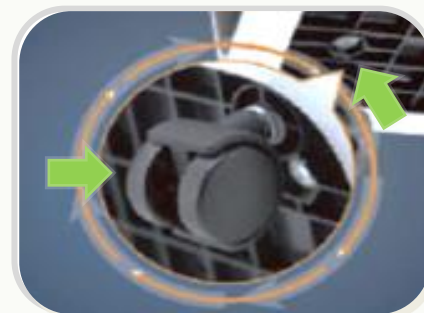

选配脚轮 Castors (Optional)